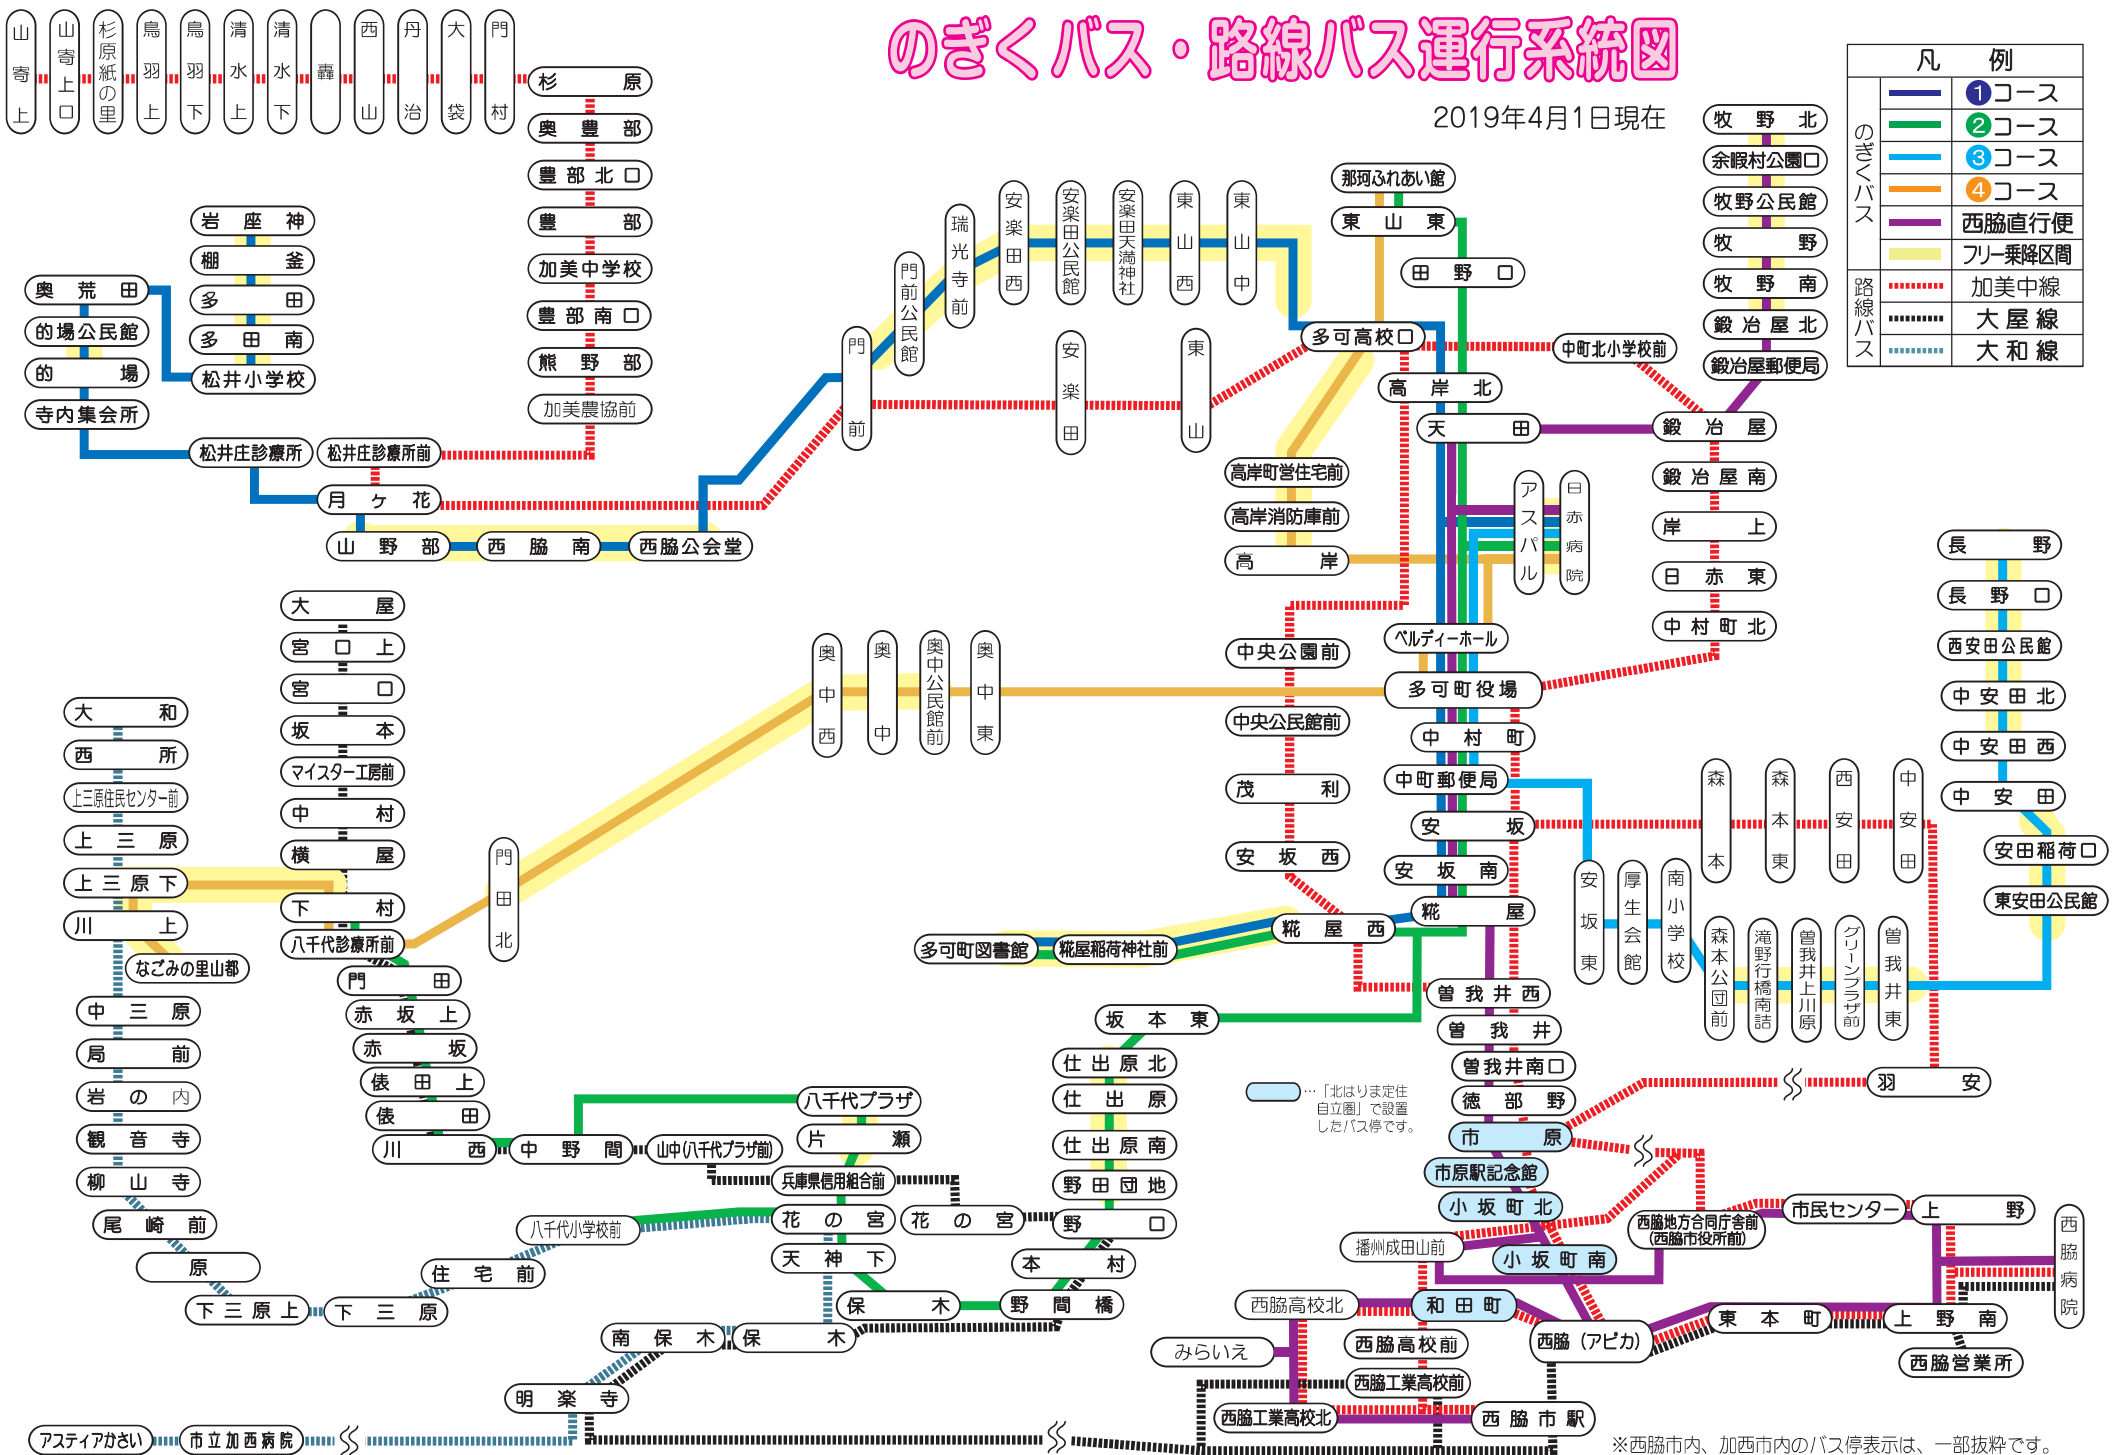

のぎくバス・路線バス運行系統図

2019年4月1日現在

※西脇市内、加西市内のバス停表示は、一部抜粋です。